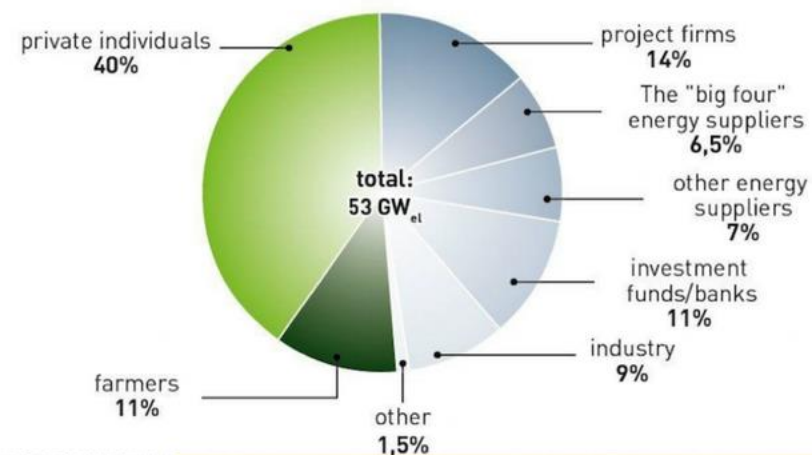

No Pests or Intruders

Designed for New Zealand Homes

NOVA ZELÂNDIA

DESENVOLVIMENTO DE SISTEMAS QUE RESPEITAM PECULIARIDADES DE CLIMA TROPICAL

Ventilation with proven effectiveness

ALEMANHA

ENVOLVIMENTO DO CIDADÃO COMUM ATRAVÉS DE REFORMA FISCAL

Renewable Energies in the hands of the people

Ownership distribution of installed RE capacity for electricity production in 2010 (53 GW)

O QUE QUEREMOS?

VENDER
OU
RESOLVER

PARA ONDE OLHAR?

PASSADO
OU
FUTURO